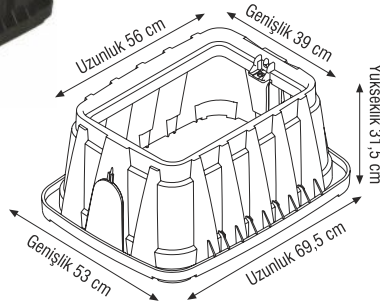

16" MAXI JUMBO VANA KUTUSU

ÜRÜN KODU	EBAT	MARKA	KAPAK FİYAT(₺)	FİYAT (₺)
K396	16"	Senkron	Sorunuz	Sorunuz
K397	16"	Green Box	Sorunuz	Sorunuz

14" JUMBO VANA KUTUSU