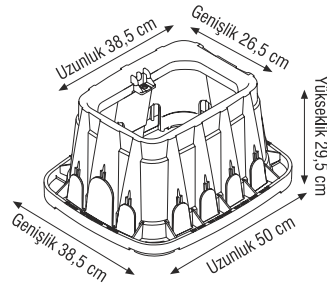

ÜRÜN KODU	EBAT	MARKA	KAPAK FİYAT(₺)	FİYAT (₺)
K400	12"	Senkron	Sorunuz	58,00
K401	12"	Green Box	Sorunuz	52,00

10" VANA KUTUSU