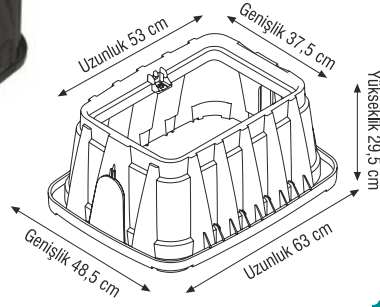

ÜRÜN KODU	EBAT	MARKA	KAPAK FİYAT(₺)	FİYAT (₺)
K398	14"	Senkron	Sorunuz	104,00
K399	14"	Green Box	Sorunuz	90,00

12" VANA KUTUSU