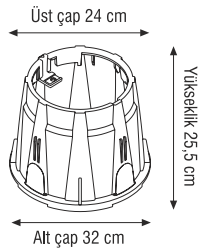

ÜRÜN KODU	EBAT	MARKA	KAPAK FİYAT(₺)	FİYAT (₺)
K402	10"	Senkron	Sorunuz	30,00
K403	10"	Green Box	Sorunuz	27,00

6" VANA KUTUSU